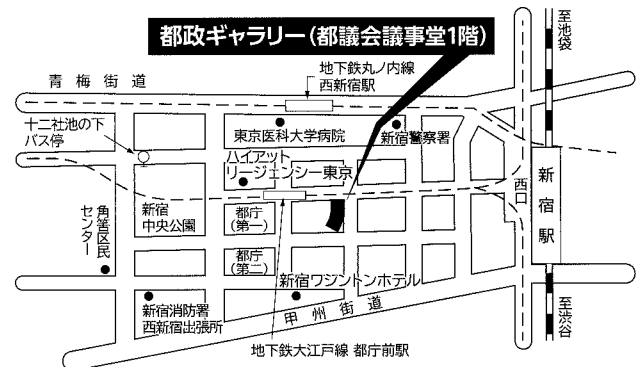

## 書道作品展

令和6年2月8日(木) から2月13日(火) まで  
 午前9時30分から午後5時まで(入場は午後4時30分まで)

※最終日2月13日(火)は午後3時まで(入場は午後2時30分まで)  
 都政ギャラリー(都議会議事堂1階)(会場案内図④)

## 会場案内図

① 渋谷区文化総合センター大和田ホール事務室 ☎03-3464-3251  
 渋谷区桜丘町23-21 JR渋谷駅西口から徒歩5分

③ 東京芸術劇場 ☎03-5391-2111  
 豊島区西池袋1-8-1 JRなど各線池袋駅西口から徒歩2分

② 東京都立北特別支援学校 ☎03-3906-2321  
 北区十条台1-1-1 JR埼京線「十条駅」下車徒歩15分

④ 都政ギャラリー JRなど各線新宿駅西口下車徒歩10分  
 新宿区西新宿2-8-1 都営地下鉄大江戸線「都庁前駅」A3出口から徒歩1分