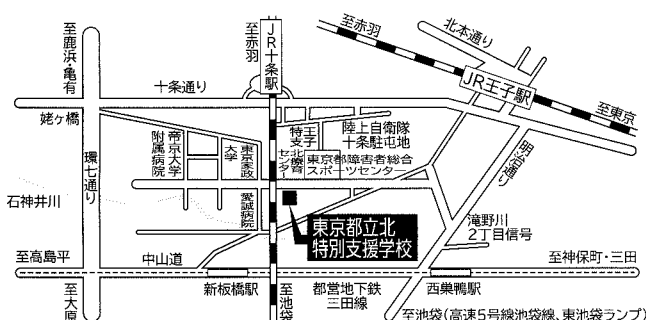

## 書道作品展

令和6年2月8日(木) から2月13日(火) まで  
 午前9時30分から午後5時まで(入場は午後4時30分まで)

※最終日2月13日(火)は午後3時まで(入場は午後2時30分まで)  
 都政ギャラリー(都議会議事堂1階)(会場案内図④)

## 会場案内図

① 渋谷区文化総合センター大和田ホール事務室 ☎03-3464-3251  
 渋谷区桜丘町23-21 JR渋谷駅西口から徒歩5分

③ 東京芸術劇場 ☎03-5391-2111  
 豊島区西池袋1-8-1 JRなど各線池袋駅西口から徒歩2分

② 東京都立北特別支援学校 ☎03-3906-2321  
 北区十条台1-1-1 JR埼京線「十条駅」下車徒歩15分

④ 都政ギャラリー JRなど各線新宿駅西口下車徒歩10分  
 新宿区西新宿2-8-1 都営地下鉄大江戸線「都庁前駅」A3出口から徒歩1分