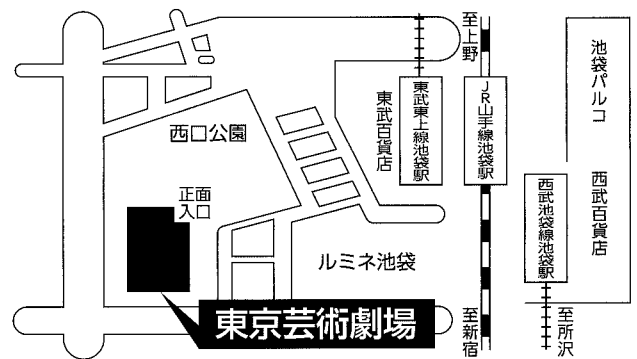

東京芸術劇場・展示ギャラリー1・2(会場案内図③)

## 書道作品展

令和6年2月8日(木) から2月13日(火) まで  
 午前9時30分から午後5時まで(入場は午後4時30分まで)

※最終日2月13日(火)は午後3時まで(入場は午後2時30分まで)  
 都政ギャラリー(都議会議事堂1階)(会場案内図④)

## 会場案内図

① 渋谷区文化総合センター大和田ホール事務室 ☎03-3464-3251  
 渋谷区桜丘町23-21 JR渋谷駅西口から徒歩5分

③ 東京芸術劇場 ☎03-5391-2111  
 豊島区西池袋1-8-1 JRなど各線池袋駅西口から徒歩2分

② 東京都立北特別支援学校 ☎03-3906-2321  
 北区十条台1-1-1 JR埼京線「十条駅」下車徒歩15分

④ 都政ギャラリー JRなど各線新宿駅西口下車徒歩10分  
 新宿区西新宿2-8-1 都営地下鉄大江戸線「都庁前駅」A3出口から徒歩1分